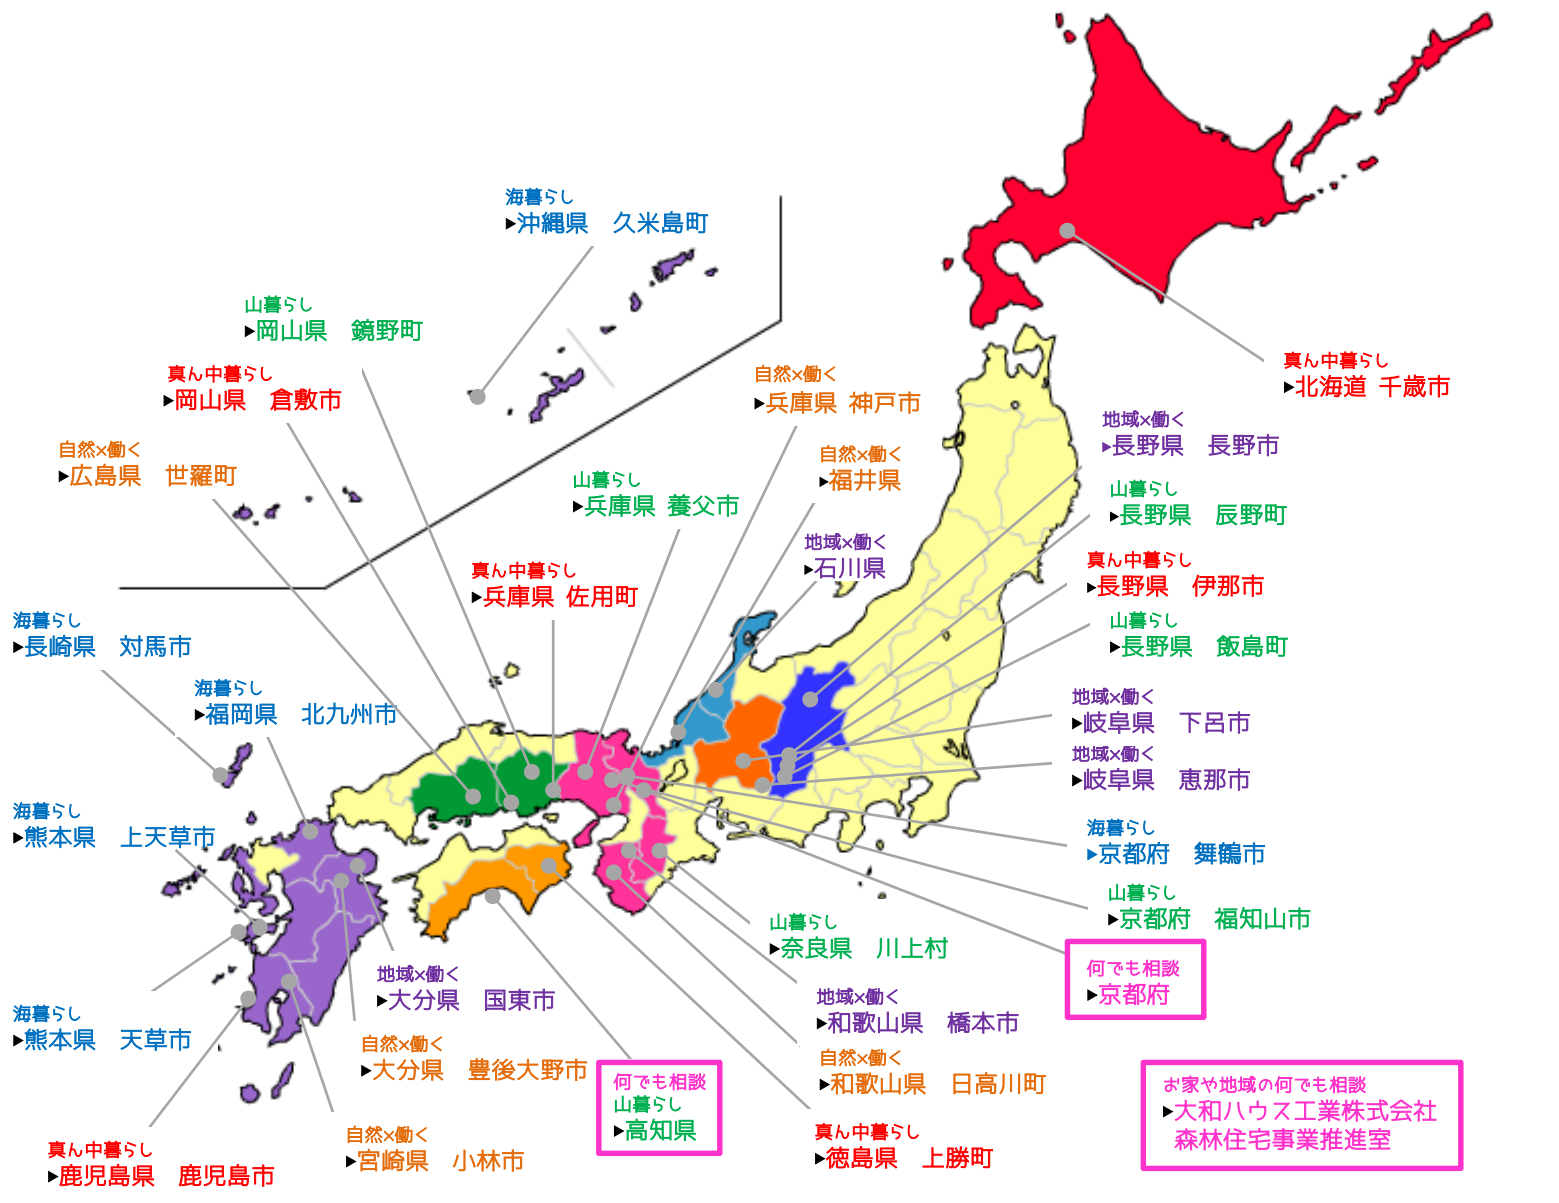

ステップ 1 まずは、受付で自分のことを複写式シートに書く！

ステップ 2 セミナーに参加して、住まい事情とお仕事事情を聞いてみよう！

🕒 11:00~
🏠 寒い地域の…
住宅事情セミナー

北海道千歳市役所の仁部屋さんから、寒い地域の住宅事情や家の税金のお話など、アレコレ聞いちゃおう！

🕒 13:00~
👜 いなか暮らしする際の…
お仕事セミナー

移住して仕事を探す際のポイントを移住定住促進支援団体ローカルキャリアカフェの川人さんから色々聞いちゃおう！

🕒 12:00~17:00
ステップ 3 5つのコーナーの中で興味があるところへフラッと訪れてみる♪

ステップ 4 コーナー内にいるオススメ地域の担当者に話しかけてみる。若しくは、話かけられるのを待つ！

※地図上の印は、ほぼ●●あたりという位置です。

山暮らし
山に近く、山と共に暮らす地域の暮らし方をご案内

▶参加地域
長野県 辰野町
長野県 飯島町
京都府 福知山市
兵庫県 養父市
奈良県 川上村
岡山県 鏡野町
高知県

海暮らし
海に近く、海と共に暮らす地域の暮らし方をご案内

▶参加地域
京都府 舞鶴市
福岡県 北九州市
長崎県 対馬市
熊本県 上天草市
熊本県 天草市
沖縄県 久米島町

真ん中暮らし
海にも山に近いor都会に近い地域の暮らし方をご案内

▶参加地域
北海道 千歳市
長野県 伊那市
兵庫県 佐用町
岡山県 倉敷市
徳島県 上勝町
鹿児島県 鹿児島市

地域×働く
地域ならではのお仕事情報をもとに暮らし方をご案内

▶参加地域
長野県 長野市
岐阜県 恵那市
岐阜県 下呂市
石川県
和歌山県 橋本市
大分県 国東市

自然×働く
農業・林業・漁業など自然と共に働く暮らし方をご案内

▶参加地域
福井県
兵庫県 神戸市
和歌山県 日高川町
広島県 世羅町
大分県 豊後大野市
宮崎県 小林市