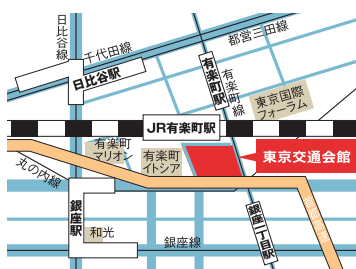

ワークショップ

①13:15-14:00
②14:15-15:00
※各回10名限定

船瀬春香さん
徳地和紙ワークス

製作者紹介

今回のチラシ作成
宮崎県への移住者

甲斐 慶太郎
日々とデザイン(株)代表

**初夏色に染めて作る、
徳地和紙のうちわ**

東京で20年ほど会社員をしていましたが、ものづくりへの憧れから、山口へ移住し、地域おこし協力隊として手漉き和紙を学びました。800年以上も紙漉きが続く徳地(とくぢ)に暮らし、和紙の原木栽培、和紙づくり、商品開発やワークショップなどに取り組んでいます。今回のワークショップでは、手漉き和紙ならではの触りや色のにじみなどをお楽しみいただきながら、和紙を染めてうちわに仕上げしていきます。

会場 東京交通会館12F ダイヤモンドホール 東京都千代田区有楽町2-10-1

【会場までのアクセス】

JR山手線・京浜東北線
有楽町駅【京橋・中央口(銀座側)】徒歩1分
有楽町線 有楽町駅【D8】徒歩1分
丸ノ内線 銀座駅【C9】徒歩3分
日比谷線 銀座駅【C9】徒歩3分
都営三田線 日比谷駅【D8】徒歩5分
有楽町線 銀座一丁目【2】徒歩1分
銀座線 銀座駅【C9】徒歩3分
千代田線 日比谷駅【D8】徒歩8分