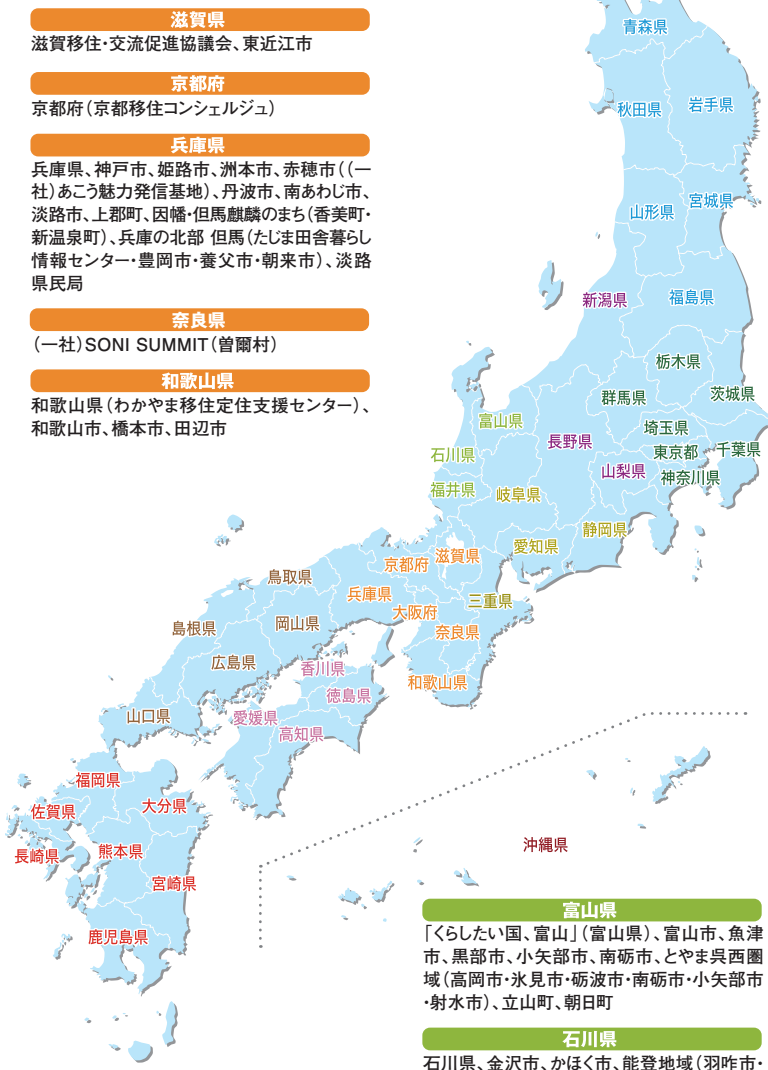

ふるさと 回帰フェア

2022 出展一覧

全国350自治体の
担当者と直接会って
相談しよう!!

北海道
北海道、函館市、芦別市、深川市、蘭越町、旭川地域産業活性化協議会(旭川市・鷹栖町・東神楽町・東川町)、沼田町、上士幌町、上川町、長沼町、東川町、美瑛町

青森県
青森県、弘前市、八戸市、つがる市

岩手県
岩手県、盛岡市、花巻市、遠野市、八幡平市、磐石町、葛巻町、山田町

宮城県
宮城県、石巻市、気仙沼市、白石市、登米市、栗原市、東松島市、大崎市、色麻町、女川町、南三陸町移住・定住支援センター

秋田県
秋田県、秋田市、能代市、男鹿市、にかほ市

山形県
山形県(ふるさと山形移住・定住推進センター)、山形市、米沢市、鶴岡市、酒田市、村山市、天童市、尾花沢市、南陽市、大江町、川西町、白鷹町ふるさと移住推進協議会、飯豊町、庄内町、遊佐町

福島県
福島県、福島市、会津若松市定住・二地域居住推進協議会、郡山市、IWAKIふるさと誘致センター(いわき市)、須賀川市、喜多方市、NPO法人ゆうきの里東和ふるさとづくり協議会、たむら移住相談室(田村市)、南相馬市、伊達市、本宮市、川俣町、南会津町、金山町、矢吹町、鮎川村、石川町、広野町、富岡町((一社)とみおクラブ)、浪江町、ふくしま12市町村移住支援センター、県中地方振興局、会津地方振興局

茨城県
茨城県、日立市、ひたちなか市、那珂市

栃木県
栃木県、宇都宮市、足利市、鹿沼市、小山市、大田原市、那須烏山市、下野市、塩谷町

群馬県
群馬県、前橋市、桐生市、沼田市、渋川市、中之条町

埼玉県
埼玉県、行田市、秩父市、埼玉県北部地域地方創生推進協議会

千葉県
千葉県、館山市、旭市、勝浦市、君津市、富津市、南房総市、香取市、多古町、いすみ市(いすみ市定住促進協議会)

東京都
東京都

神奈川県
神奈川県、小田原市、大磯町、山北町

福岡県
福岡県(移住・就業・就労)、北九州市、久留米市、飯塚市、柳川市

佐賀県
佐賀県、佐賀市、唐津市、伊万里市、小城市、嬉野市、玄海町、白石町

長崎県
ながさき移住サポートセンター(長崎県)、長崎市、佐世保市(西九州させほ移住サポートプラザ)、五島市

熊本県
熊本県、熊本市、上天草市、天草市、御船町

大分県
大分県(移住・農業・就職)、大分市、中津市、日田市、佐伯市、臼杵市、津久見市、竹田市、豊後高田市、宇佐市、国東市